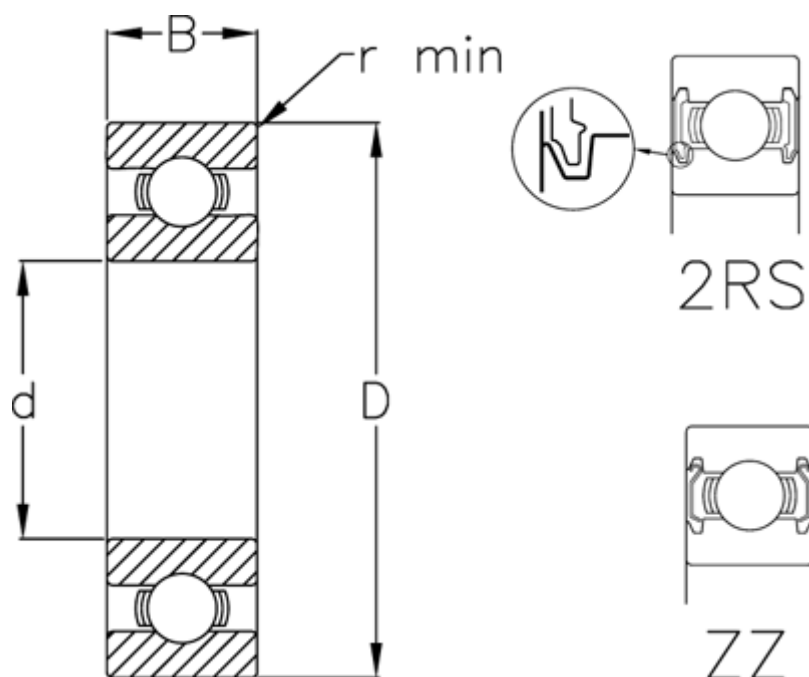

Varenummer: 5480010006039
Beskrivelse: Enradede sporkugleleje 6900 ZZ USDA H1
d=10 D=22 B=6 rustfast/spec. fedt

Mål

B	= 6	Vægt (kg) = 0.009
d	= 10	
D	= 22	
Dynamisk belastning C (kN)	= 2.7	
Max. o/min fedtsmurt	= 30000	
Max. o/min oliesmurt	= 36000	
r min	= 0.3	
Statisk belastning C0 (kN)	= 1.27	